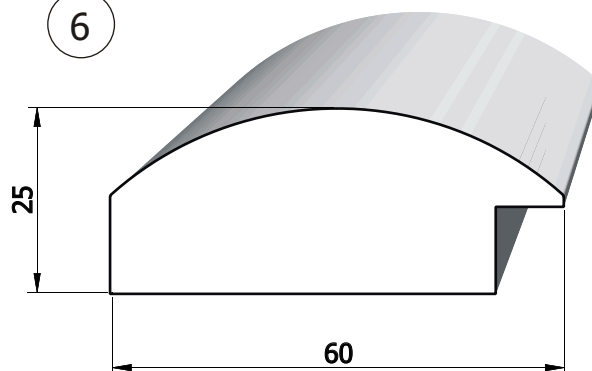

II Ramki

wzór:	1 -	33 mm	6,00 zł/mb	wymiaru wewnętrznego ramki
	2 -	28 mm		
	3 -	25 mm		
	7 -	28 mm		
wzór:	4 -	21 mm	5,00 zł/mb	wymiaru wewnętrznego ramki
	5 -			
	6 -			
	8 -			

III Blejtramy

wzór:	1 -	b = 35 mm	3,50zł/mb	po obwodzie 
	2 -	45 mm	4,50zł/mb	
	3 -	55 mm	6,00zł/mb	
	4 -	65 mm	8,00zł/mb	
	5 -	75 mm	10,00zł/mb	

(Skala 1:1)

I. Wzory listew na ramy.

(Skala 1:1)

4

5

6

I. Wzory listew na ramy.

(Skala 1:1)