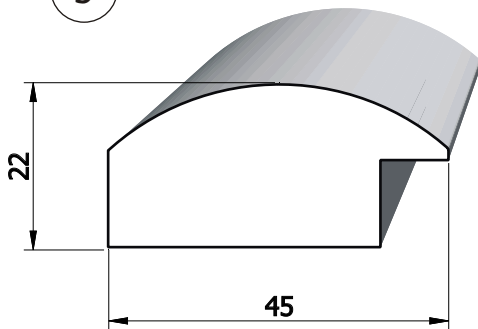

II Ramki

wzór:	1 -	33 mm	6,00 zł/mb	wymiaru wewnętrznego ramki
	2 -	28 mm		
	3 -	25 mm		
	7 -	28 mm		
wzór:	4 -	21 mm	5,00 zł/mb	wymiaru wewnętrznego ramki
	5 -			
	6 -			
	8 -			

III Blejtramy

wzór:	1 -	b = 35 mm	3,50zł/mb	po obwodzie 
	2 -	45 mm	4,50zł/mb	
	3 -	55 mm	6,00zł/mb	
	4 -	65 mm	8,00zł/mb	
	5 -	75 mm	10,00zł/mb	

(Skala 1:1)

I. Wzory listew na ramy.

(Skala 1:1)

4

5

6

I. Wzory listew na ramy.

(Skala 1:1)

7

8

9

I. Wzory listew na ramy.

(Skala 1:1)

I. Wzory listew na ramy.

(Skala 1:1)

II. Wzory listew na ramki.