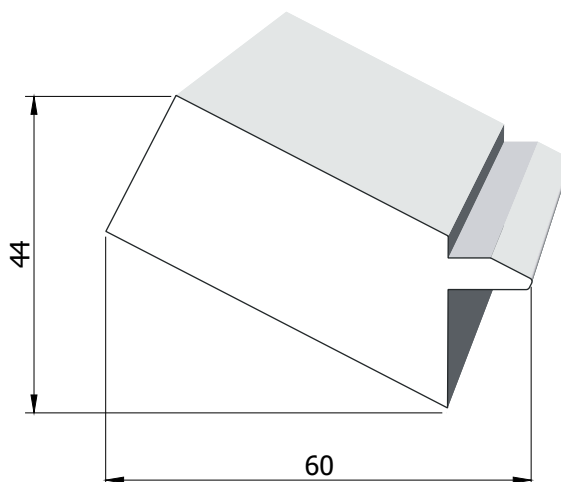

II Ramki

wzór:	1 -	33 mm	6,00 zł/mb	wymiaru wewnętrznego ramki
	2 -	28 mm		
	3 -	25 mm		
	7 -	28 mm		
wzór:	4 -	21 mm	5,00 zł/mb	wymiaru wewnętrznego ramki
	5 -			
	6 -			
	8 -			

III Blejtramy

wzór:	1 -	b = 35 mm	3,50zł/mb	po obwodzie 
	2 -	45 mm	4,50zł/mb	
	3 -	55 mm	6,00zł/mb	
	4 -	65 mm	8,00zł/mb	
	5 -	75 mm	10,00zł/mb	

(Skala 1:1)

I. Wzory listew na ramy.

(Skala 1:1)

4

5

6

I. Wzory listew na ramy.

(Skala 1:1)

7

8

9

I. Wzory listew na ramy.

(Skala 1:1)

I. Wzory listew na ramy.

(Skala 1:1)

II. Wzory listew na ramki.