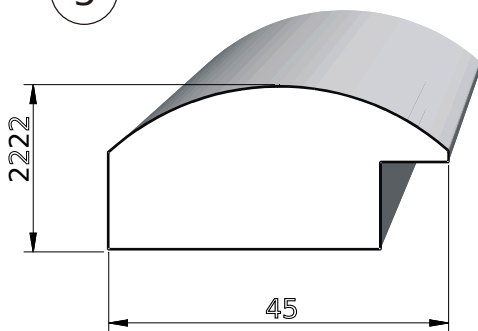

II Ramki

wzór:	1 -	33 mm	10,00 zł/mb	wymiaru wewnętrznego ramki
	2 -	28 mm		
	3 -	25 mm		
	7 -	28 mm		
wzór:	4 -	21 mm	8,50 zł/mb	wymiaru wewnętrznego ramki
	5 -			
	6 -			
	8 -			

III Blejtramy

wzór:	1 -	b = 35 mm	5,50zł/mb	po obwodzie
	2 -	45 mm	7,50zł/mb	
	3 -	55 mm	10,00zł/mb	
	4 -	65 mm	13.00zł/mb	
	5 -	75 mm	16,00zł/mb	

(Skala:1)

I. Wzory listew na ramy.

(Skala:1)

4

5

6

I. Wzory listew na ramy.

(Skala:1)