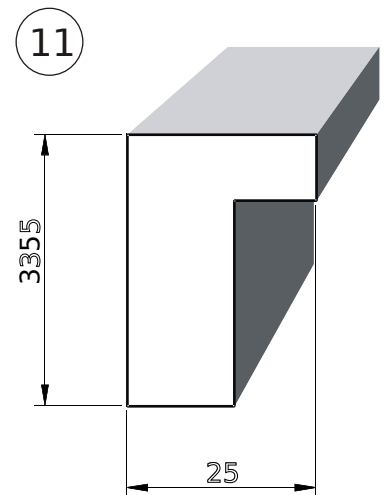

II Ramki

wzór:	1 -	33 mm	10,00 zł/mb	wymiaru wewnętrznego ramki
	2 -	28 mm		
	3 -	25 mm		
	7 -	28 mm		
wzór:	4 -	21 mm	8,50 zł/mb	wymiaru wewnętrznego ramki
	5 -			
	6 -			
	8 -			

III Blejtramy

wzór:	1 -	b = 35 mm	5,50zł/mb	po obwodzie
	2 -	45 mm	7,50zł/mb	
	3 -	55 mm	10,00zł/mb	
	4 -	65 mm	13.00zł/mb	
	5 -	75 mm	16,00zł/mb	

(Skala:1)

I. Wzory listew na ramy.

(Skala:1)

4

5

6

I. Wzory listew na ramy.

(Skala:1)

7

8

9

I. Wzory listew na ramy. (Skala:1)

I. Wzory listew na ramy.

(Skala:1)

II. Wzory listew na ramki.

(Skala:1)