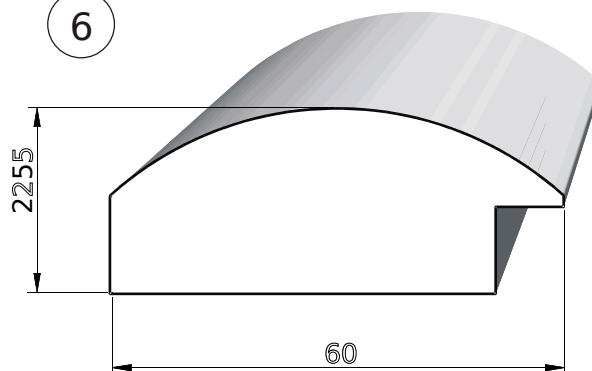

II Ramki

wzór:	1 -	33 mm	10,00 zł/mb	wymiaru wewnętrznego ramki
	2 -	28 mm		
	3 -	25 mm		
	7 -	28 mm		
wzór:	4 -	21 mm	8,50 zł/mb	wymiaru wewnętrznego ramki
	5 -			
	6 -			
	8 -			

III Blejtramy

wzór:	1 -	b = 35 mm	5,50zł/mb	po obwodzie
	2 -	45 mm	7,50zł/mb	
	3 -	55 mm	10,00zł/mb	
	4 -	65 mm	13.00zł/mb	
	5 -	75 mm	16,00zł/mb	

(Skala:1)

I. Wzory listew na ramy.

(Skala:1)

4

5

6

I. Wzory listew na ramy.

(Skala:1)