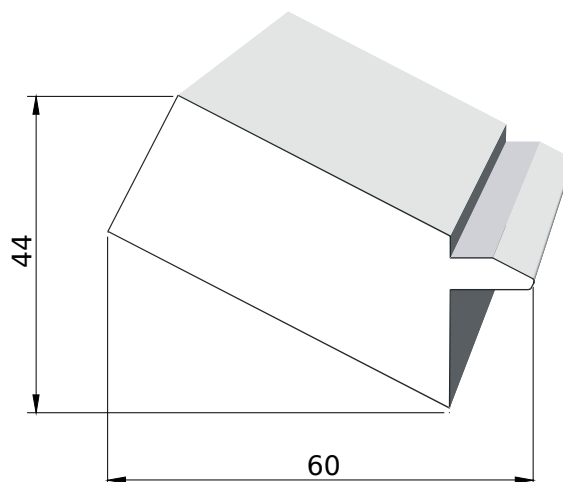

I. Wzory listew na ramy.

(Skala:1)

7

8

9