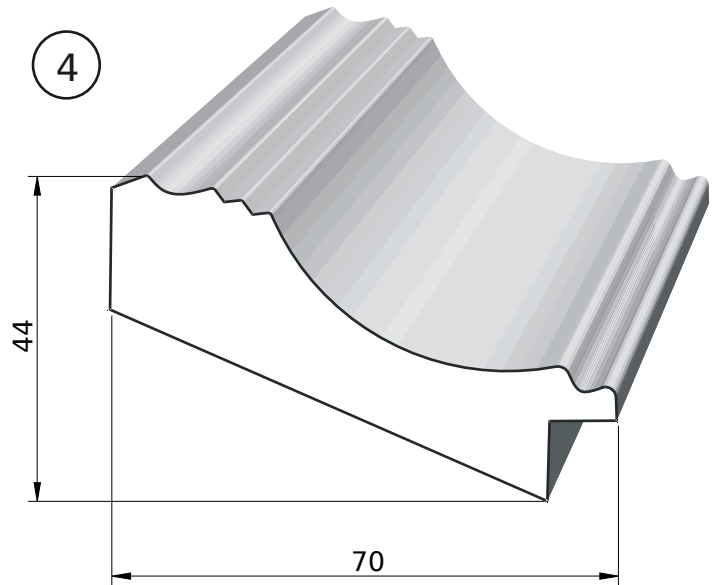

I. Wzory listew na ramy.

(Skala:1)

4