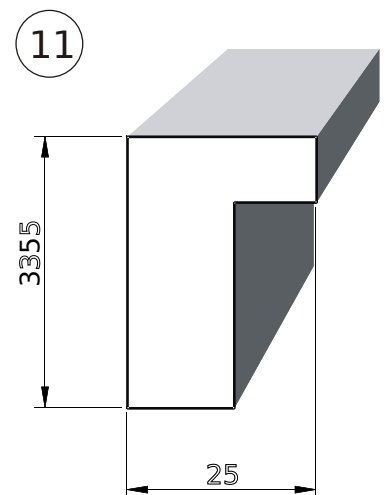

II Ramki

wzór:	1 -	33 mm	12,00 zł/mb	wymiaru wewnętrznego ramki
	2 -	28 mm		
	3 -	25 mm		
	7 -	28 mm		
wzór:	4 -	21 mm	10,50 zł/mb	wymiaru wewnętrznego ramki
	5 -			
	6 -			
	8 -			

III Blejtramy

wzór:	1 -	b = 35 mm	7,00zł/mb	po obwodzie
	2 -	45 mm	9,00zł/mb	
	3 -	55 mm	12,00zł/mb	
	4 -	65 mm	16.00zł/mb	
	5 -	75 mm	19,50zł/mb	

I. Wzory listew na ramy.

(Skala:1)

4

5

6

I. Wzory listew na ramy. (Skala:1)

I. Wzory listew na ramy.

(Skala:1)

I. Wzory listew na ramy.

(Skala:1)

II. Wzory listew na ramki.

(Skala:1)