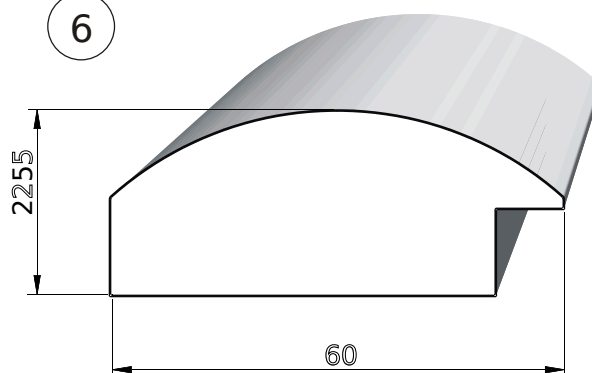

II Ramki

wzór:	1 -	33 mm	12,00 zł/mb	wymiaru wewnętrznego ramki
	2 -	28 mm		
	3 -	25 mm		
	7 -	28 mm		
wzór:	4 -	21 mm	10,50 zł/mb	wymiaru wewnętrznego ramki
	5 -			
	6 -			
	8 -			

III Blejtramy

wzór:	1 -	b = 35 mm	7,00zł/mb	po obwodzie
	2 -	45 mm	9,00zł/mb	
	3 -	55 mm	12,00zł/mb	
	4 -	65 mm	16.00zł/mb	
	5 -	75 mm	19,50zł/mb	

I. Wzory listew na ramy.

(Skala:1)

4

5

6

I. Wzory listew na ramy. (Skala:1)

I. Wzory listew na ramy.

(Skala:1)

I. Wzory listew na ramy.

(Skala:1)

II. Wzory listew na ramki.

(Skala:1)