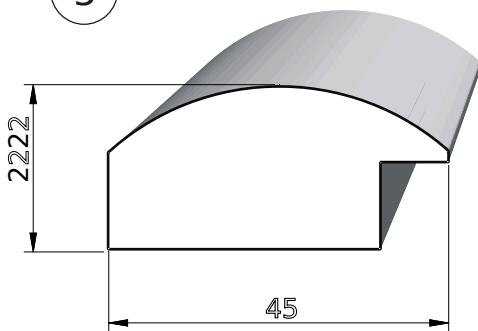

II Ramki

wzór:	1 -	33 mm	12,00 zł/mb	wymiaru wewnętrznego ramki
	2 -	28 mm		
	3 -	25 mm		
	7 -	28 mm		
wzór:	4 -	21 mm	10,50 zł/mb	wymiaru wewnętrznego ramki
	5 -			
	6 -			
	8 -			

III Blejtramy

wzór:	1 -	b = 35 mm	7,00zł/mb	po obwodzie
	2 -	45 mm	9,00zł/mb	
	3 -	55 mm	12,00zł/mb	
	4 -	65 mm	16.00zł/mb	
	5 -	75 mm	19,50zł/mb	

Uwaga:

1. Ceny netto +23% VAT.
2. Koszt samej listwy wynosi 75% podanej kwoty.
3. Przy zamówieniach do 2szt. jednego wzoru - 30% drożej.
4. Przy większych zamówieniach możliwość negocjacji ceny.

I. Wzory listew na ramy. (Skala:1)

I. Wzory listew na ramy.

(Skala:1)

4

5

6

I. Wzory listew na ramy. (Skala:1)

I. Wzory listew na ramy.

(Skala:1)