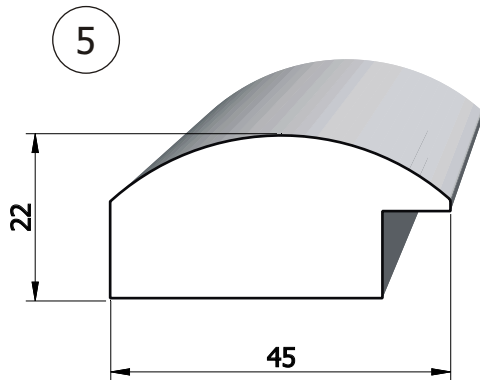

II Ramki

wzór:	1 -	33 mm	8,00 zł/mb	wymiaru wewnętrznego ramki
	2 -	28 mm		
	3 -	25 mm		
	7 -	28 mm		
wzór:	4 -	21 mm	6,50 zł/mb	wymiaru wewnętrznego ramki
	5 -			
	6 -			
	8 -			

III Blejtramy

wzór:	1 -	b = 35 mm	4,50zł/mb	po obwodzie
	2 -	45 mm	6,00zł/mb	
	3 -	55 mm	8,00zł/mb	
	4 -	65 mm	10,50zł/mb	
	5 -	75 mm	13,00zł/mb	

(Skala 1:1)

I. Wzory listew na ramy.

(Skala 1:1)

I. Wzory listew na ramy.

(Skala 1:1)

7

8

9