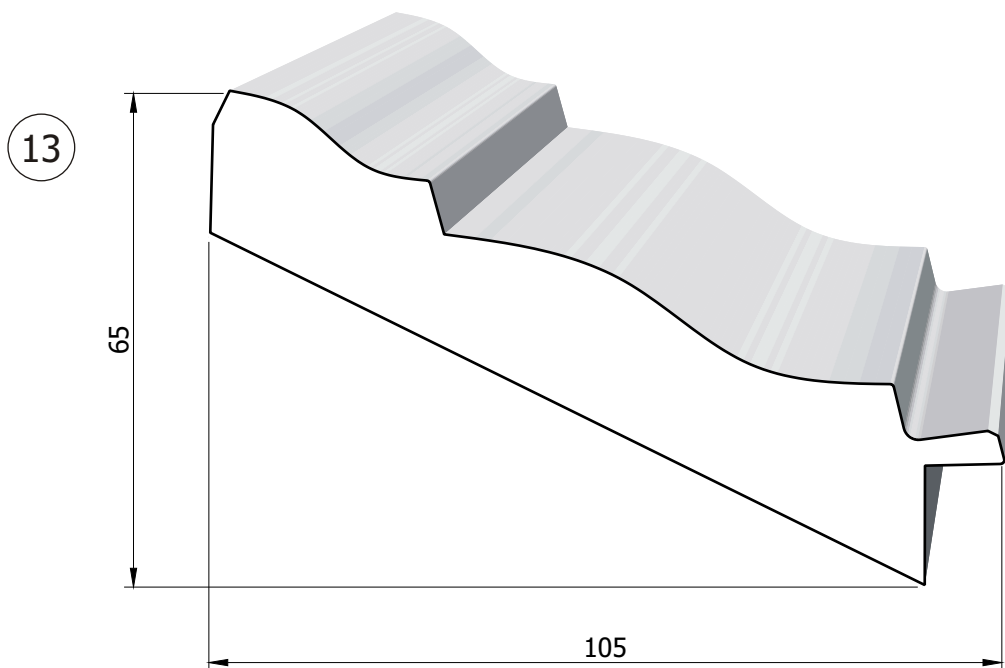

I. Wzory listew na ramy.

(Skala 1:1)