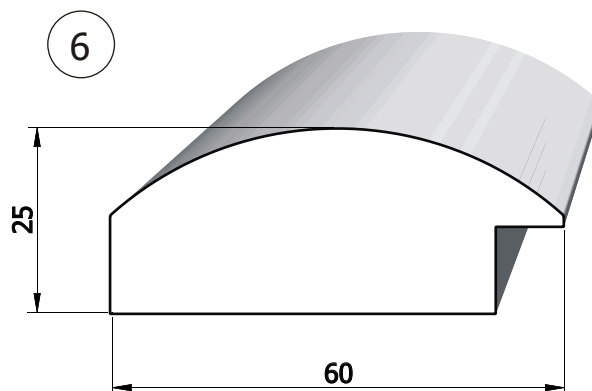

II Ramki

wzór:	1 -	33 mm	8,00 zł/mb	wymiaru wewnętrznego ramki
	2 -	28 mm		
	3 -	25 mm		
	7 -	28 mm		
wzór:	4 -	21 mm	6,50 zł/mb	wymiaru wewnętrznego ramki
	5 -			
	6 -			
	8 -			

III Blejtramy

wzór:	1 -	b = 35 mm	4,50zł/mb	po obwodzie
	2 -	45 mm	6,00zł/mb	
	3 -	55 mm	8,00zł/mb	
	4 -	65 mm	10,50zł/mb	
	5 -	75 mm	13,00zł/mb	

Uwaga:

1. Ceny netto +23% VAT.
2. Koszt samej listwy wynosi 65% podanej kwoty.
3. Przy zamówieniach do 2szt. jednego wzoru – 20% drożej.
4. Przy większych zamówieniach możliwość negocjacji ceny.

I. Wzory listew na ramy.

(Skala 1:1)

I. Wzory listew na ramy.

(Skala 1:1)

I. Wzory listew na ramy.

(Skala 1:1)

7

8

9