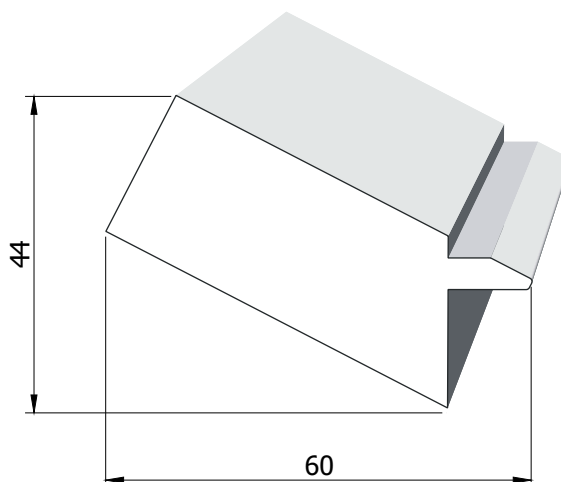

II Ramki

wzór:	1 -	33 mm	8,00 zł/mb	wymiaru wewnętrznego ramki
	2 -	28 mm		
	3 -	25 mm		
	7 -	28 mm		
wzór:	4 -	21 mm	6,50 zł/mb	wymiaru wewnętrznego ramki
	5 -			
	6 -			
	8 -			

III Blejtramy

wzór:	1 -	b = 35 mm	4,50zł/mb	po obwodzie
	2 -	45 mm	6,00zł/mb	
	3 -	55 mm	8,00zł/mb	
	4 -	65 mm	10,50zł/mb	
	5 -	75 mm	13,00zł/mb	

(Skala 1:1)

I. Wzory listew na ramy.

(Skala 1:1)

I. Wzory listew na ramy.

(Skala 1:1)

7

8

9

I. Wzory listew na ramy.

(Skala 1:1)

I. Wzory listew na ramy.

(Skala 1:1)

II. Wzory listew na ramki.

(Skala 1:1)