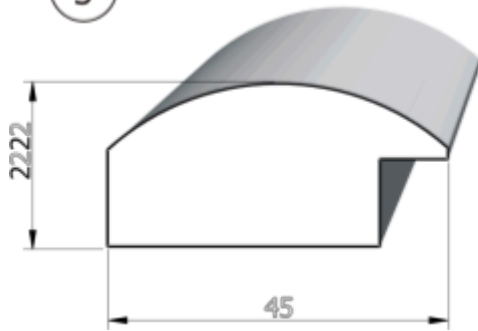

II Ramki :

Wzór	Cena
1	18,0 zł/mb
2	18,0 zł/mb
3	18,0 zł/mb
4	15,5 zł/mb
5	15,5 zł/mb
6	15,5 zł/mb
7	18.0 zł/mb
8	15,5 zł/mb

III Blejtramy :

Szer.	Cena
35 mm	11,0 zł/mb
45 mm	13,5 zł/mb
55 mm	17,0 zł/mb
65 mm	21.0 zł/mb
75 mm	28,0 zł/mb

Uwaga:

1. Mb liczony jest na podstawie wymiary wewnętrznego ramy.
2. Ceny netto +23 % VAT.
3. Koszt samej listwy wynosi 75 % podanej kwoty.
4. Przy zamówieniach do 2 szt. jednego wzoru – 25 % drożej.
5. Przy większych zamówieniach możliwość negocjacji ceny.

WZORY LISTEW NA RAMY :

4

5

6

7

8

9

10